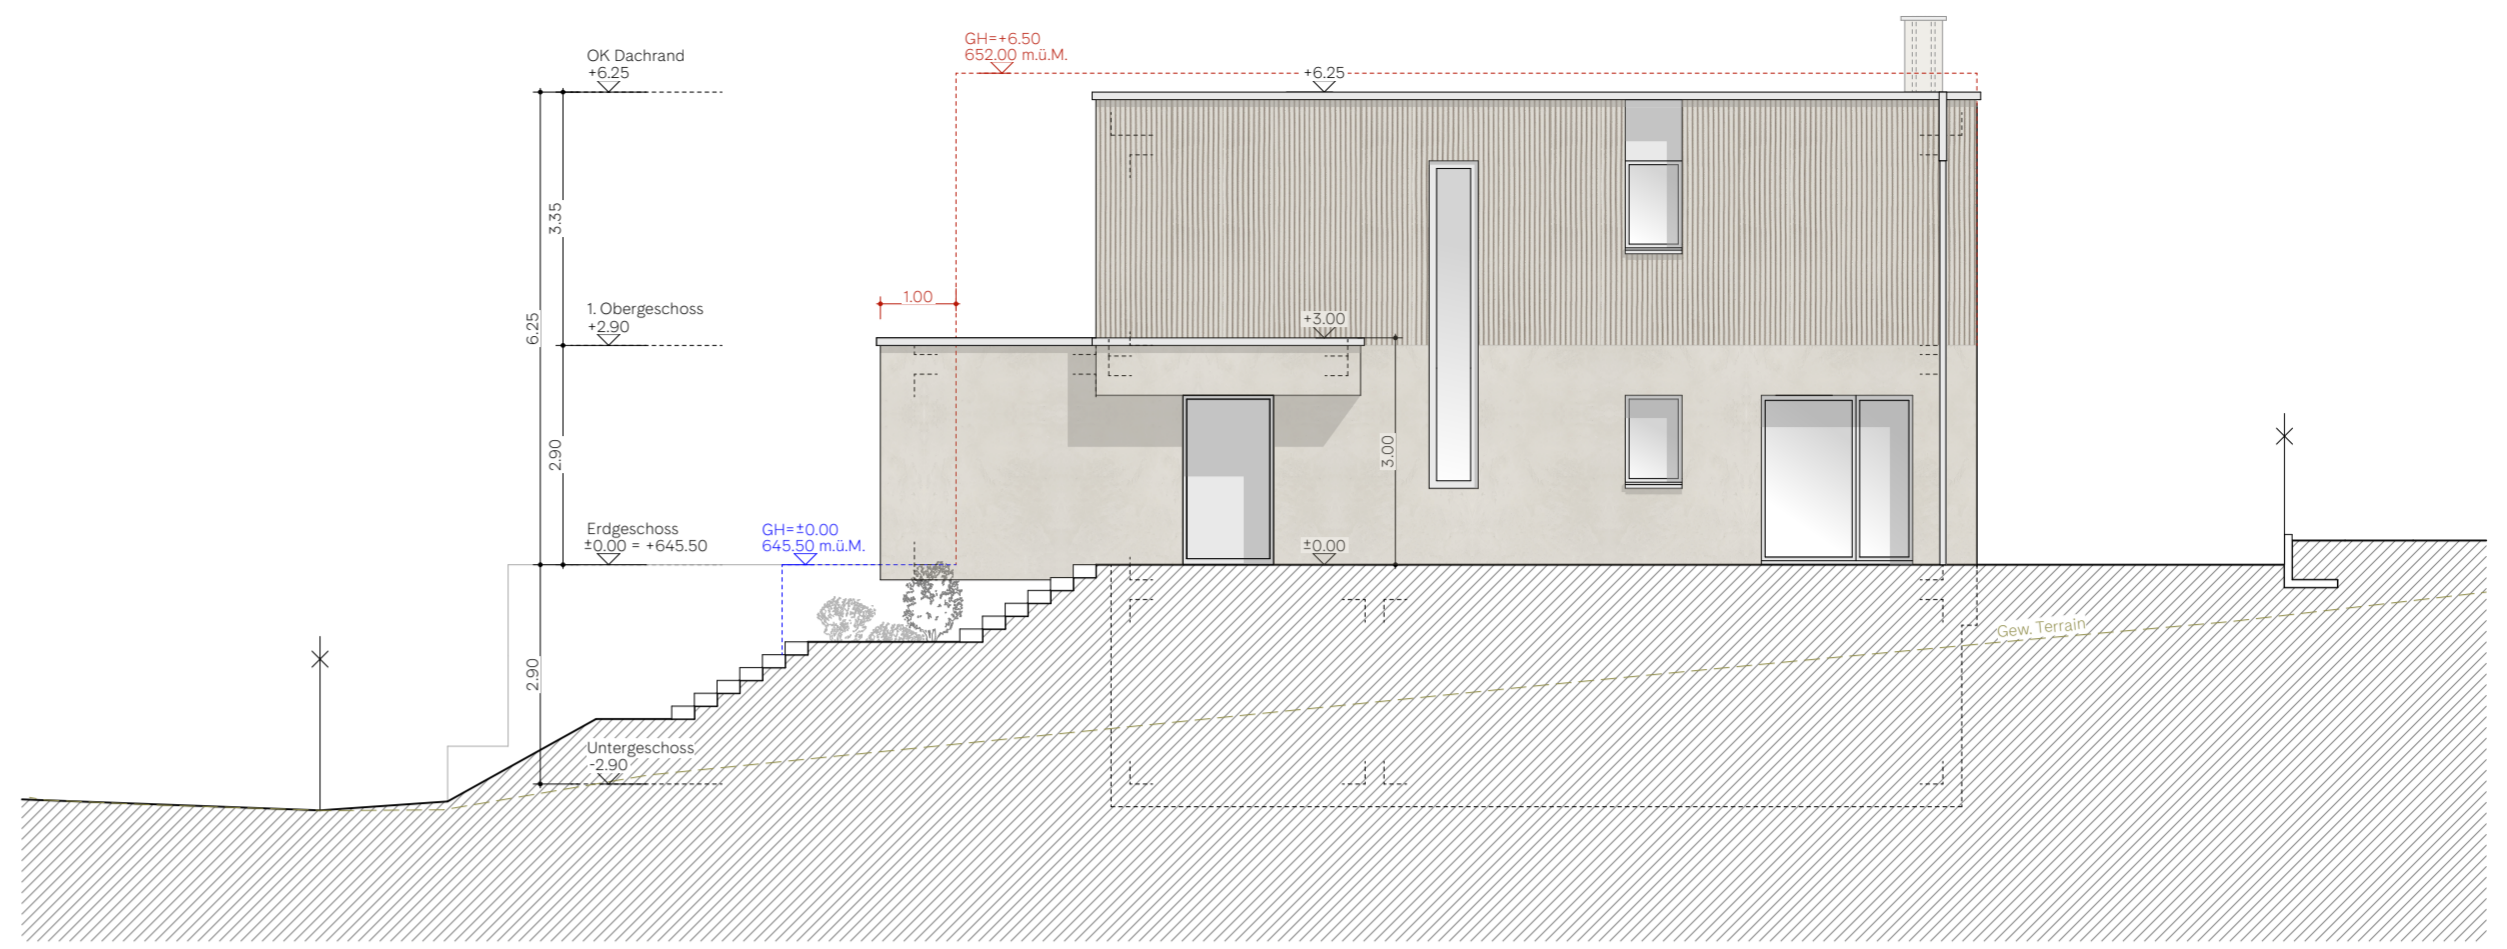

FASSADEN 1:100

Projekt: 680 - Neubau Einfamilienhaus | Gestaltungsplan Heimat | B17 | 6017 Ruswil  
 Auftraggeber: Roman & Nicole Peter | Sonnenhof 2 | 6206 Neuenkirch

Format: 63 | 60 Gezeichnet: as Datum: 09.04.21 Pfad: 680/Baueingabe/680\_201021-BE2.pln

- Legende**
- bestehende Struktur ± 0.00 = 645.50 m.ü.M
  - neue Struktur
  - Abbruch

Sempach, 09. April 2021

Die Bauherrschaft/ Die Grundeigentümer:

Roman & Nicole Peter

Der Architekt:

Yannick Bucher

Tel. 041 462 90 90  
 Mail. info@b2garchitekten.ch  
 Web. www.b2garchitekten.ch

B2G ARCHITEKTEN SIA AG  
 Hildisriederstrasse 2  
 6204 Sempach

Ostfassade

Westfassade

Farb- und Materialkonzept

Nordfassade

Südfassade