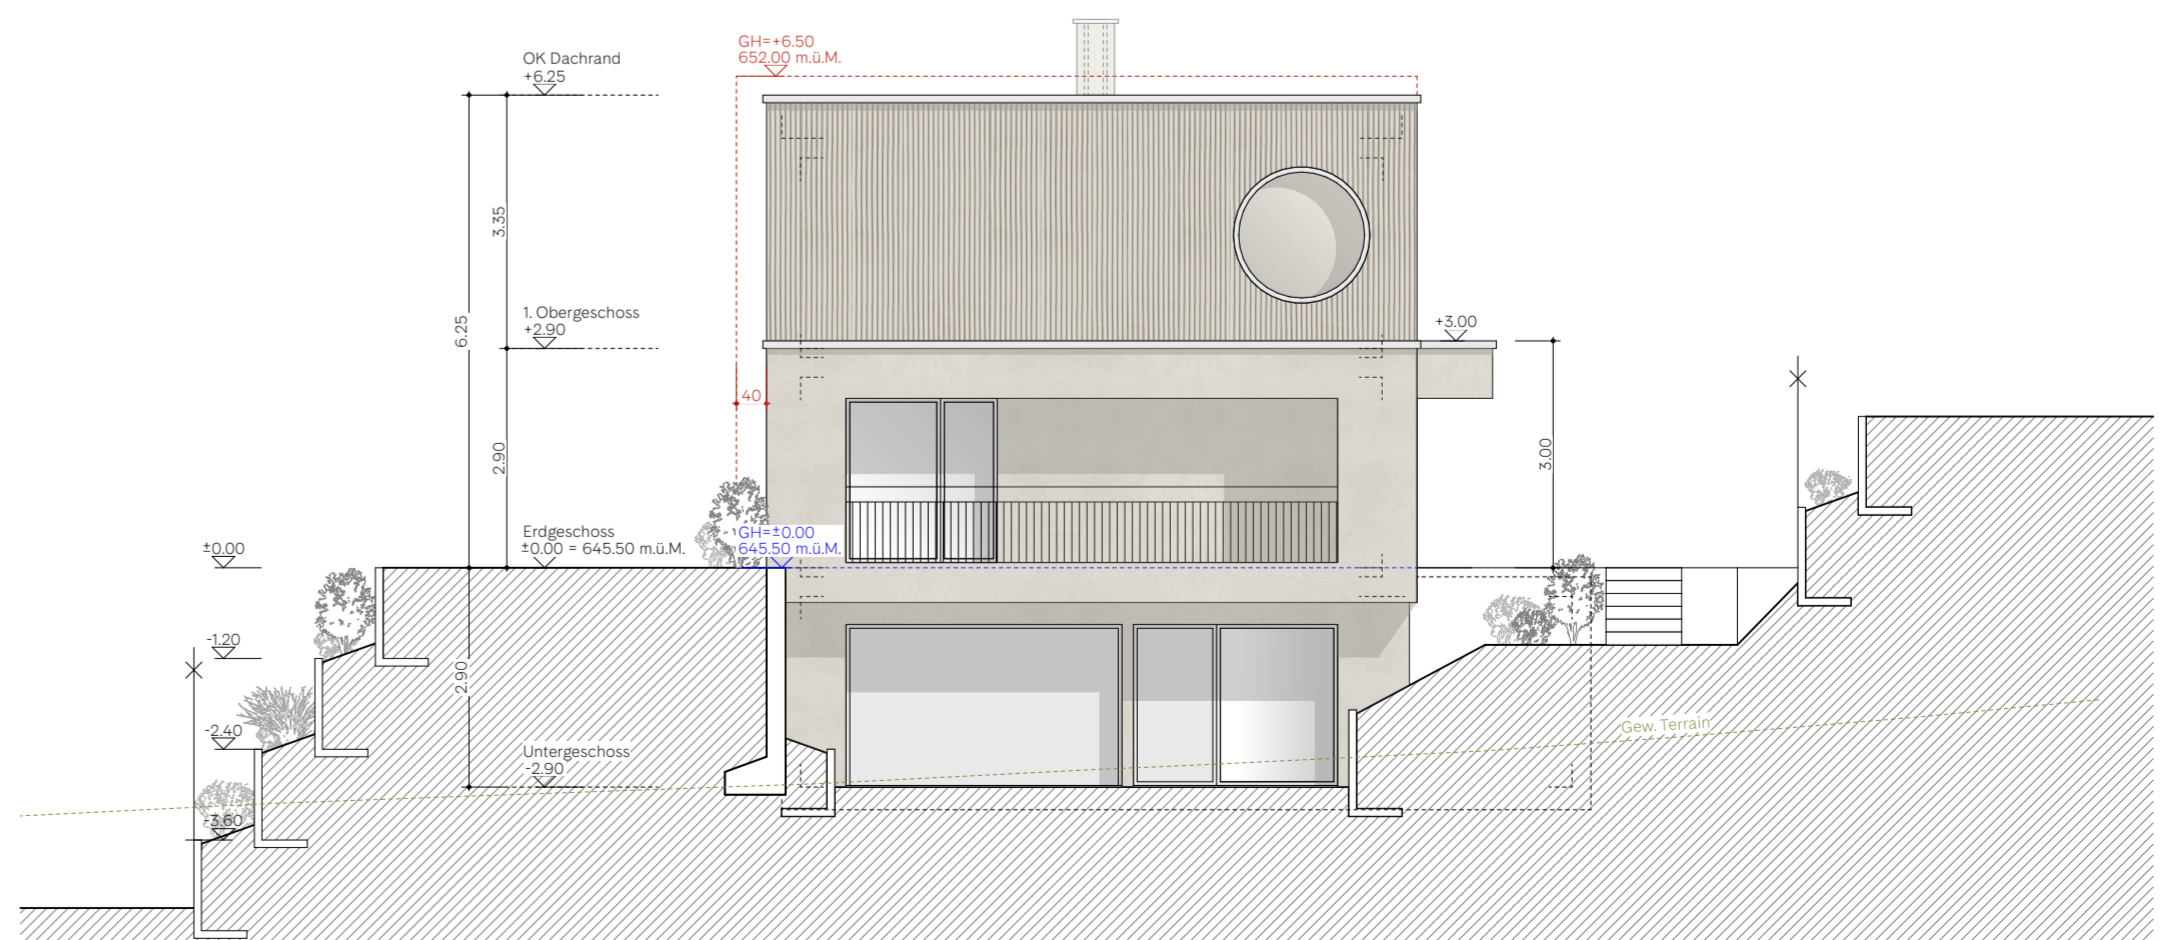

FASSADEN 1:100

Projekt: 680 - Neubau Einfamilienhaus | Gestaltungsplan Heimat | B17 | 6017 Ruswil  
 Auftraggeber: Roman & Nicole Peter | Sonnenhof 2 | 6206 Neuenkirch

Format: 63 | 60 Gezeichnet: as Datum: 09.04.21 Pfad: 680/Baueingabe/680\_201021-BE2.pln

- Legende**
- bestehende Struktur ± 0.00 = 645.50 m.ü.M
  - neue Struktur
  - Abbruch

Sempach, 09. April 2021

Die Bauherrschaft/ Die Grundeigentümer:

Roman & Nicole Peter

Der Architekt:

Yannick Bucher

Tel. 041 462 90 90  
 Mail. info@b2garchitekten.ch  
 Web. www.b2garchitekten.ch

B2G ARCHITEKTEN SIA AG  
 Hildisriederstrasse 2  
 6204 Sempach

Ostfassade

Westfassade

Farb- und Materialkonzept

Nordfassade

Südfassade