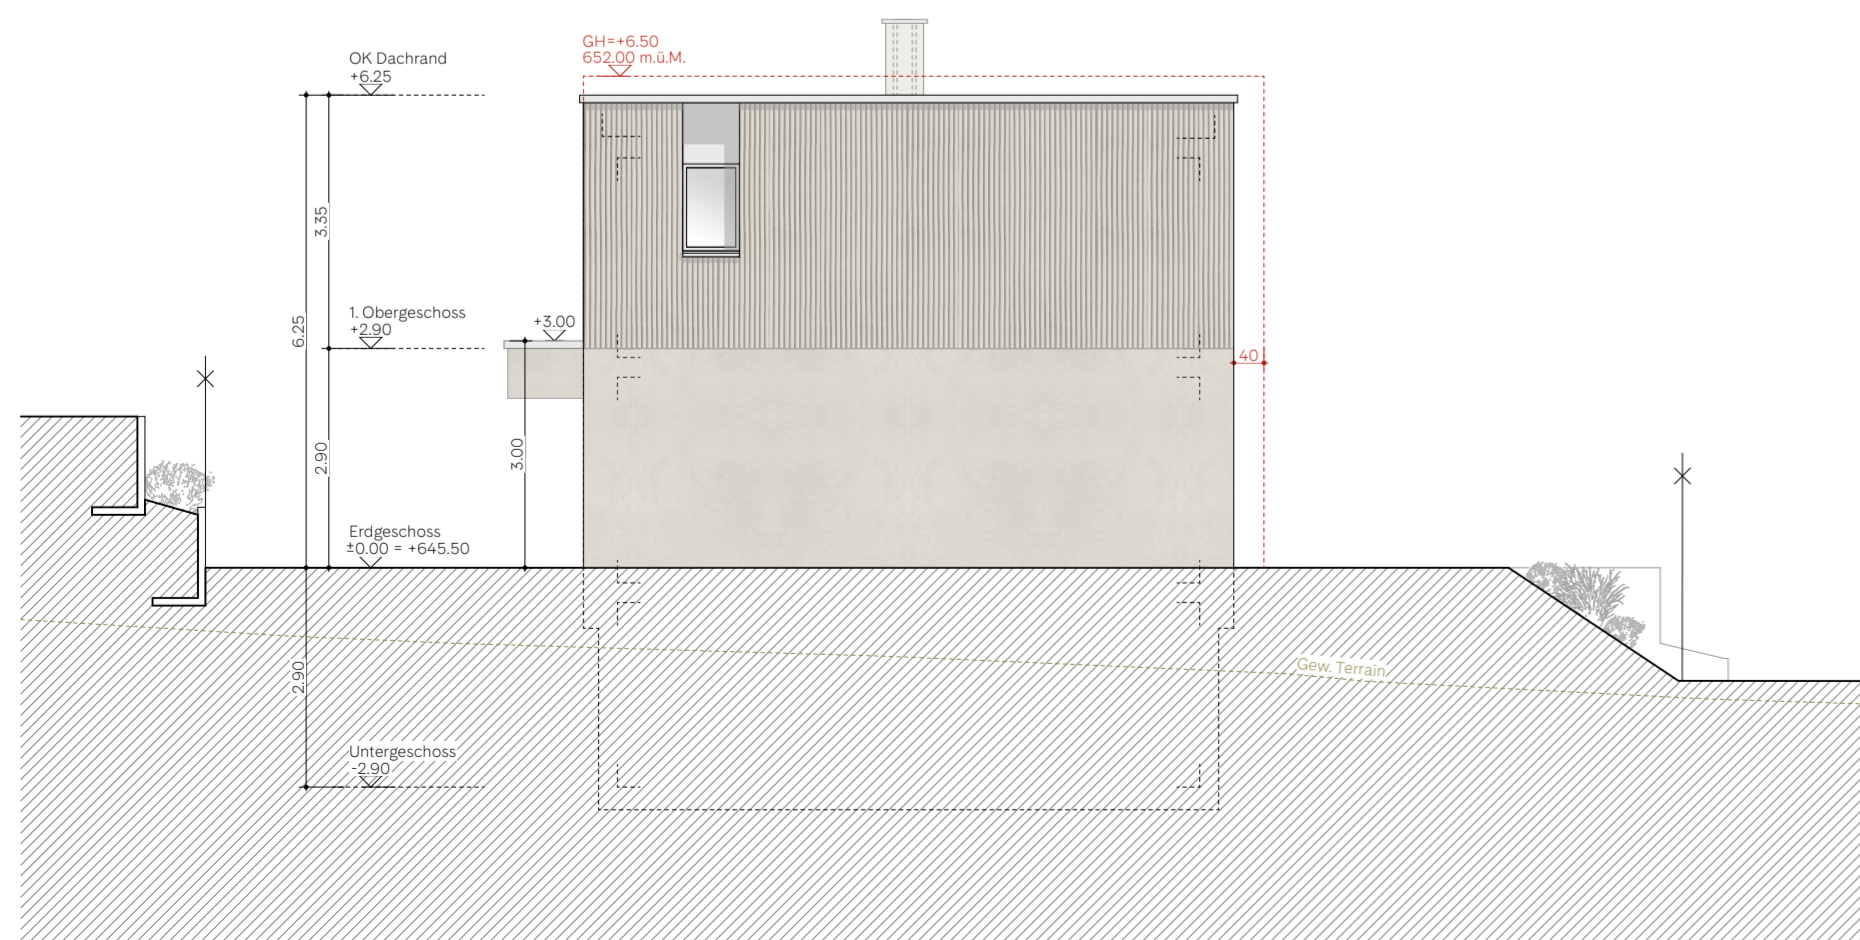

FASSADEN 1:100

Projekt: 680 - Neubau Einfamilienhaus | Gestaltungsplan Heimat | B17 | 6017 Ruswil  
 Auftraggeber: Roman & Nicole Peter | Sonnenhof 2 | 6206 Neuenkirch

Format: 63 | 60 Gezeichnet: as Datum: 09.04.21 Pfad: 680/Baueingabe/680\_201021-BE2.pln

- Legende**
- bestehende Struktur ± 0.00 = 645.50 m.ü.M
  - neue Struktur
  - Abbruch

Sempach, 09. April 2021

Die Bauherrschaft/ Die Grundeigentümer:

Roman & Nicole Peter

Der Architekt:

Yannick Bucher

Tel. 041 462 90 90  
 Mail. info@b2garchitekten.ch  
 Web. www.b2garchitekten.ch

B2G ARCHITEKTEN SIA AG  
 Hildisriederstrasse 2  
 6204 Sempach

Ostfassade

Westfassade

Farb- und Materialkonzept

Nordfassade

Südfassade