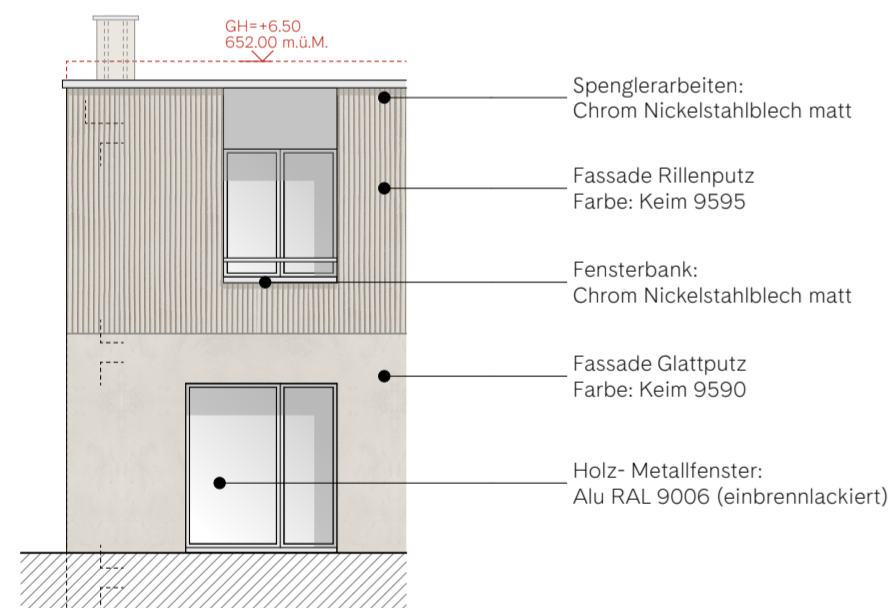

FASSADEN 1:100

Projekt: 680 - Neubau Einfamilienhaus | Gestaltungsplan Heimat | B17 | 6017 Ruswil  
 Auftraggeber: Roman & Nicole Peter | Sonnenhof 2 | 6206 Neuenkirch

Format: 63 | 60 Gezeichnet: as Datum: 09.04.21 Pfad: 680/Baueingabe/680\_201021-BE2.pln

- Legende**
- bestehende Struktur ± 0.00 = 645.50 m.ü.M
  - neue Struktur
  - Abbruch

Sempach, 09. April 2021

Die Bauherrschaft/ Die Grundeigentümer:

Roman & Nicole Peter

Der Architekt:

Yannick Bucher

Tel. 041 462 90 90  
 Mail. info@b2garchitekten.ch  
 Web. www.b2garchitekten.ch

B2G ARCHITEKTEN SIA AG  
 Hildisriederstrasse 2  
 6204 Sempach

Ostfassade

Westfassade

Farb- und Materialkonzept

Nordfassade

Südfassade