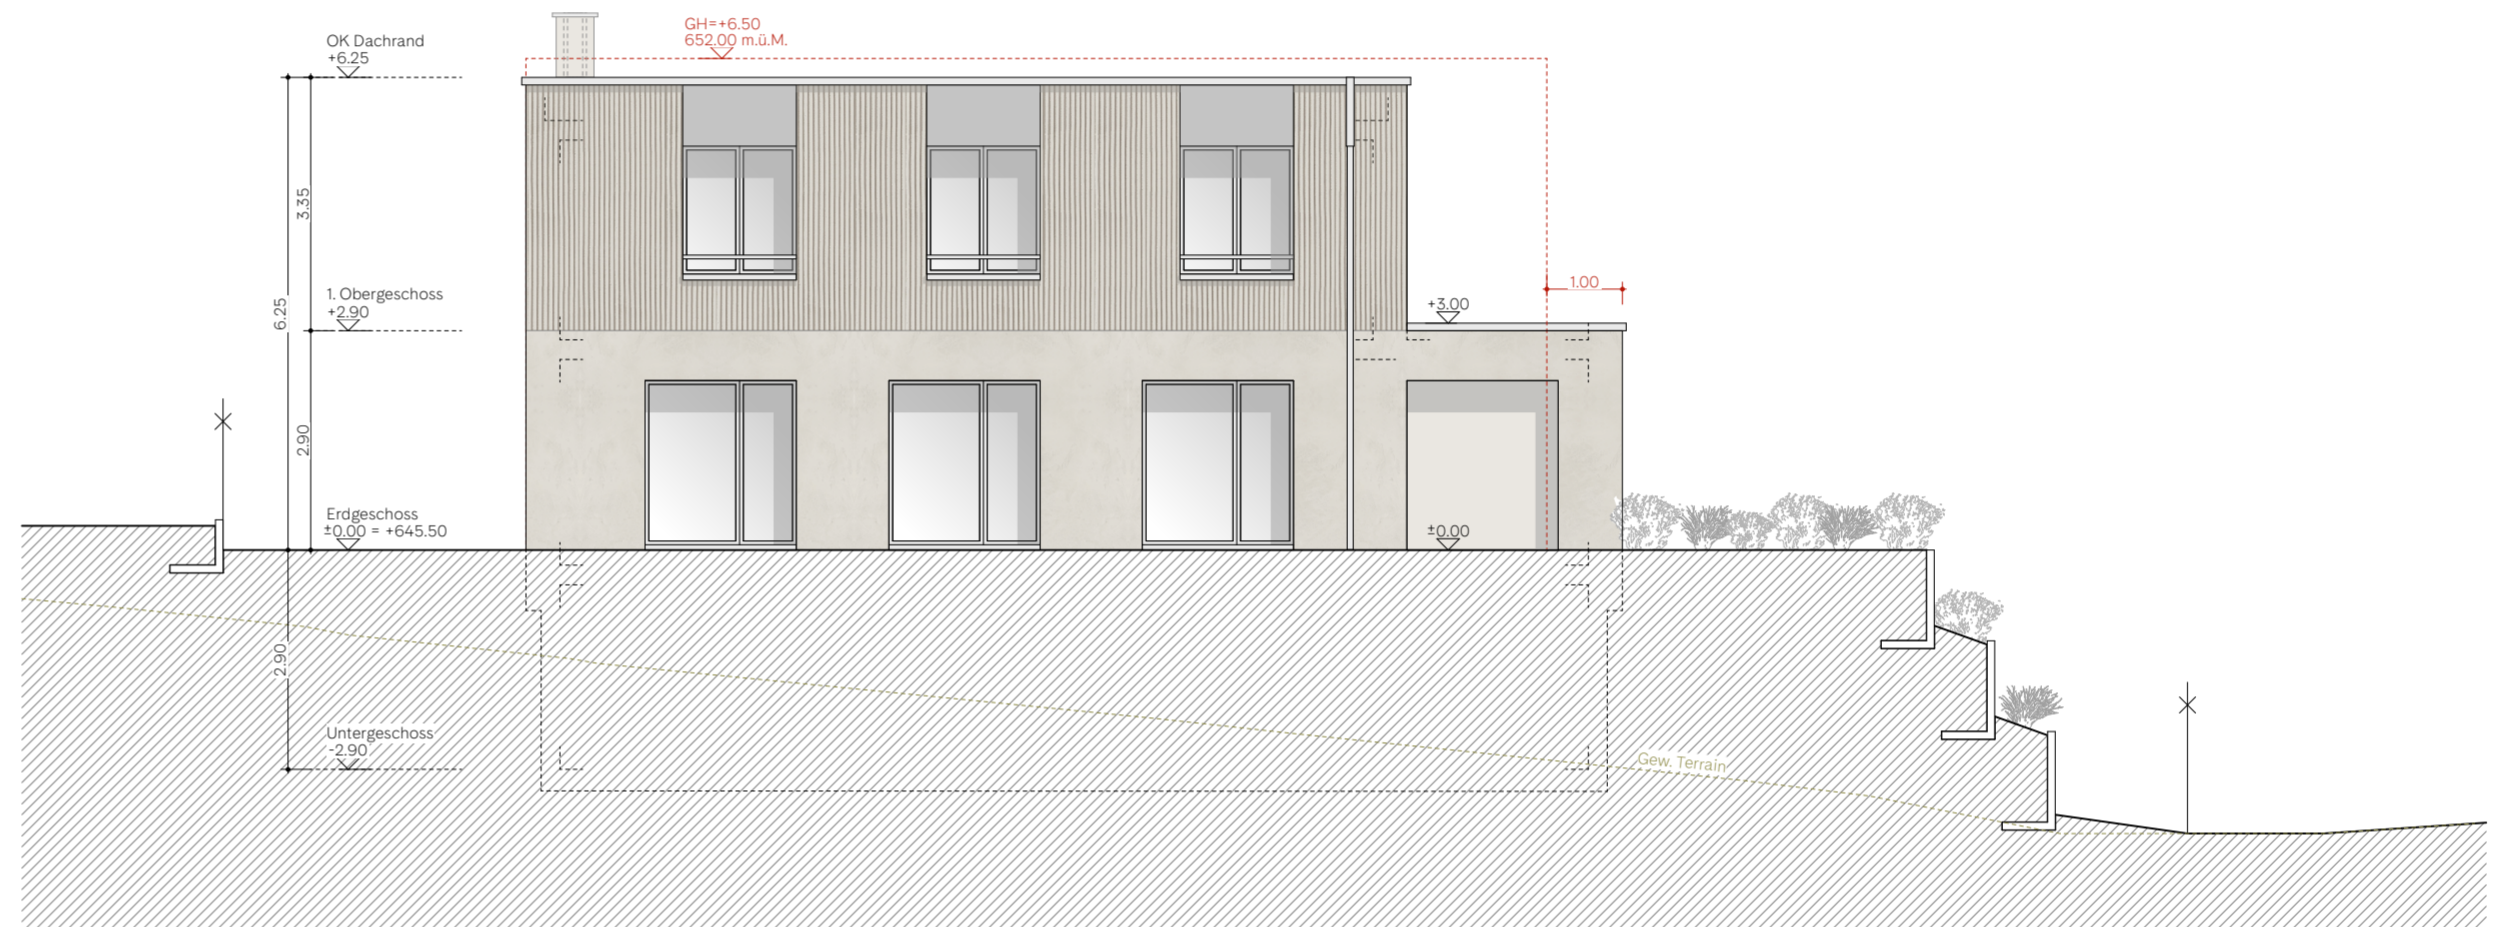

FASSADEN 1:100

Projekt: 680 - Neubau Einfamilienhaus | Gestaltungsplan Heimat | B17 | 6017 Ruswil  
 Auftraggeber: Roman & Nicole Peter | Sonnenhof 2 | 6206 Neuenkirch

Format: 63 | 60 Gezeichnet: as Datum: 09.04.21 Pfad: 680/Baueingabe/680\_201021-BE2.pln

- Legende**
- bestehende Struktur ± 0.00 = 645.50 m.ü.M
  - neue Struktur
  - Abbruch

Sempach, 09. April 2021

Die Bauherrschaft/ Die Grundeigentümer:

Roman & Nicole Peter

Der Architekt:

Yannick Bucher

Tel. 041 462 90 90  
 Mail. info@b2garchitekten.ch  
 Web. www.b2garchitekten.ch

B2G ARCHITEKTEN SIA AG  
 Hildisriederstrasse 2  
 6204 Sempach

Ostfassade

Westfassade

Farb- und Materialkonzept

Nordfassade

Südfassade