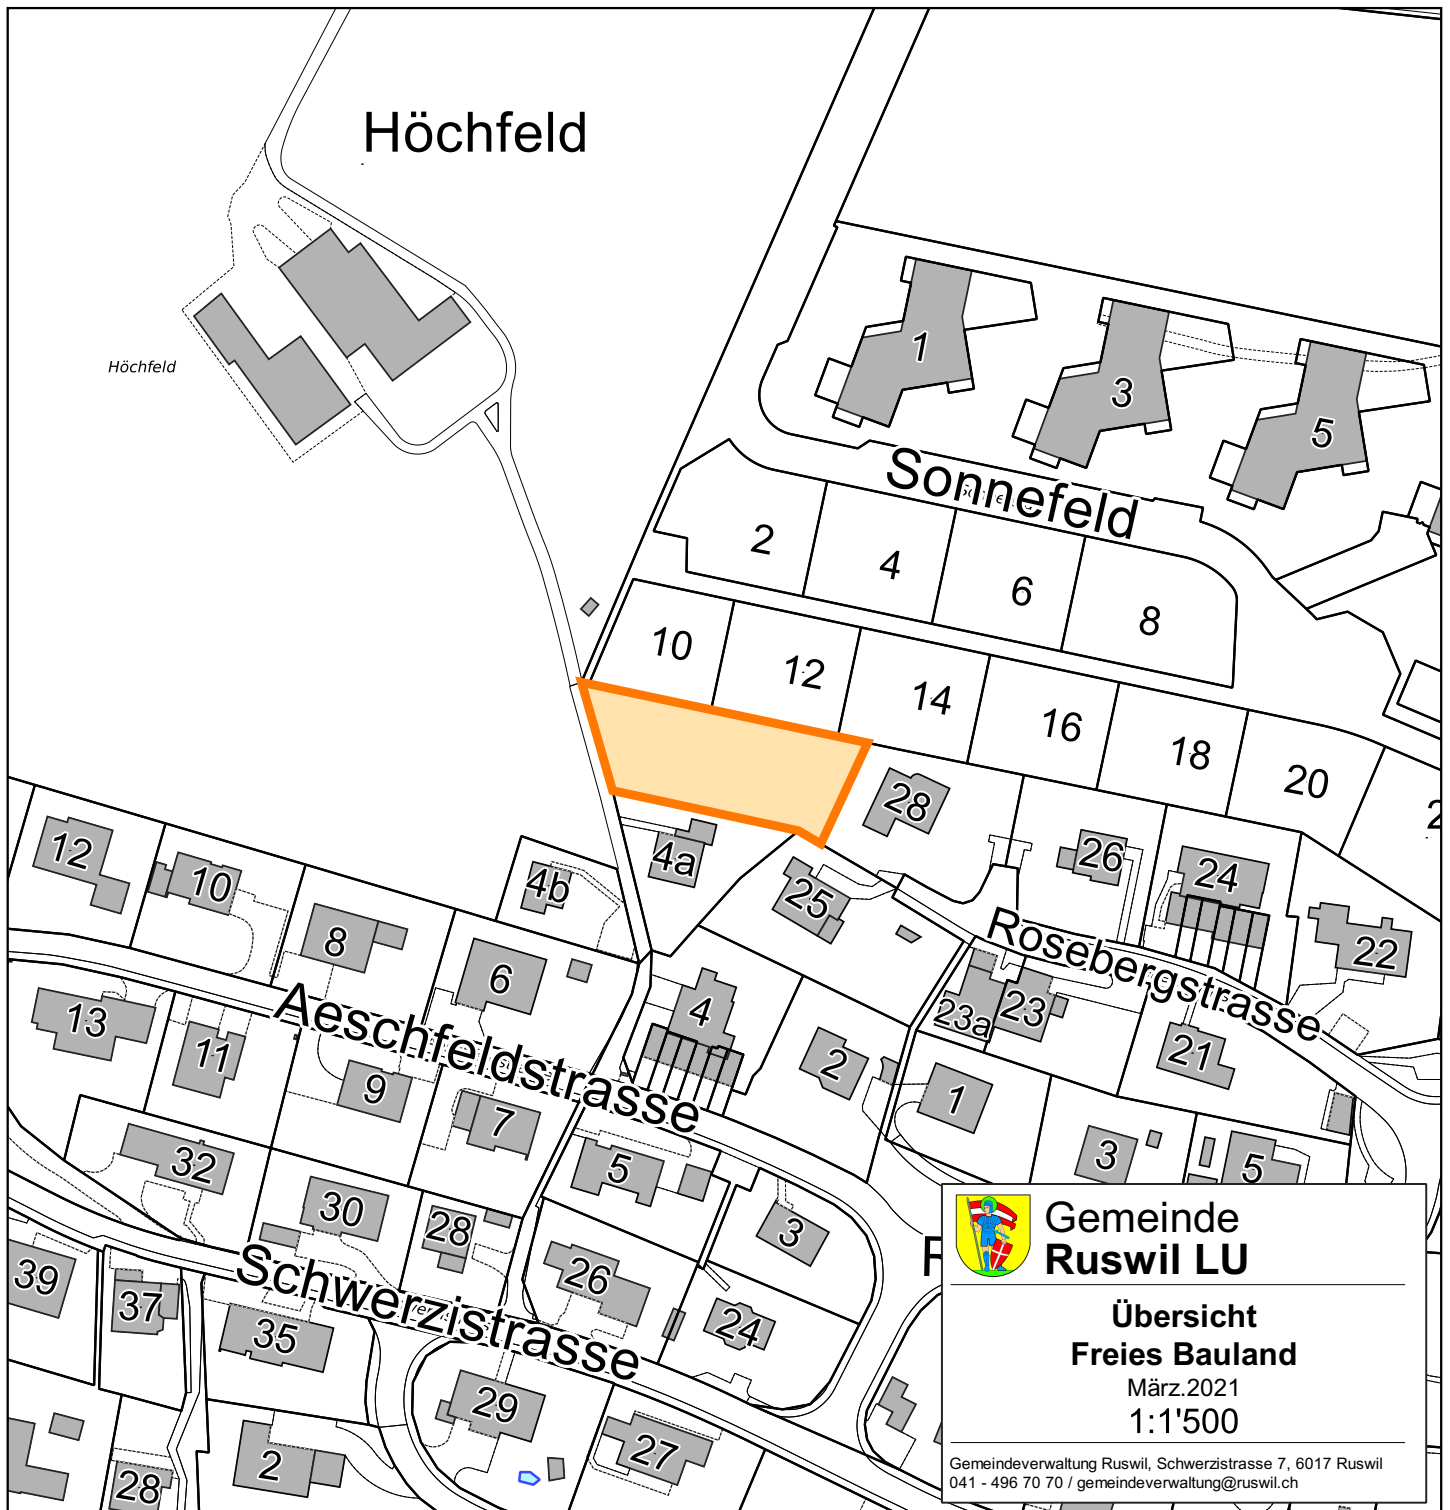

Objekt-Nr. 114

ID: 70100114
Letzte Änderung: 04.03.2021

Kontaktadresse:

Marianne Oberson (041 495 37 60)

Grundstücksart: Liegenschaft
Nutzungsart: wohnen
Erschliessung: nicht vorhanden
Lokalität: Höchfeld
Spez. Auflagen: -----
Grundstücksart: Liegenschaft

Gestaltungsplan: nicht_erforderlich
Verfügbarkeit: ja
Fläche: 1006 m2
Verhandlungspreis: auf Anfrage

 **Gemeinde Ruswil LU**

**Übersicht
Freies Bauland**
März.2021
1:1'500

Gemeindeverwaltung Ruswil, Schwerzistrasse 7, 6017 Ruswil
041 - 496 70 70 / gemeindeverwaltung@ruswil.ch